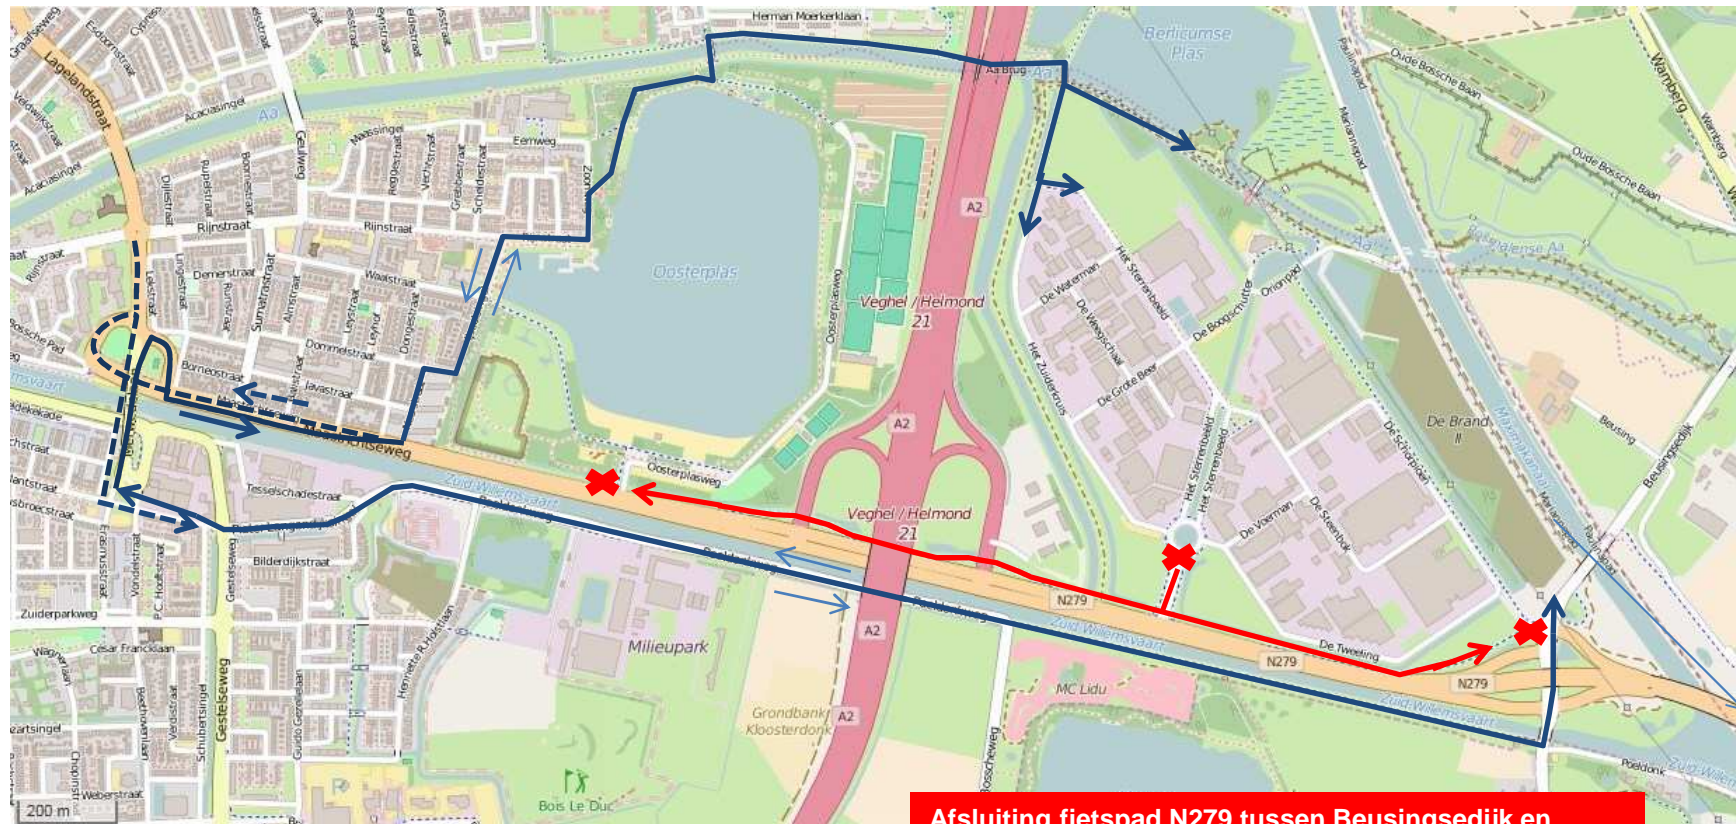

## Werkzaamheden N279

**Afsluiting fietspad N279 tussen Beusingsdijk en aansluiting Oosterplas van maandag 10 april 06:00 uur (week 15) t/m maandag 28 augustus 06:00 uur (week 35) 2017.**

Fietsverkeer wordt omgeleid via noordzijde Oosterplas en via zuidzijde Zuid-Willemsvaart.