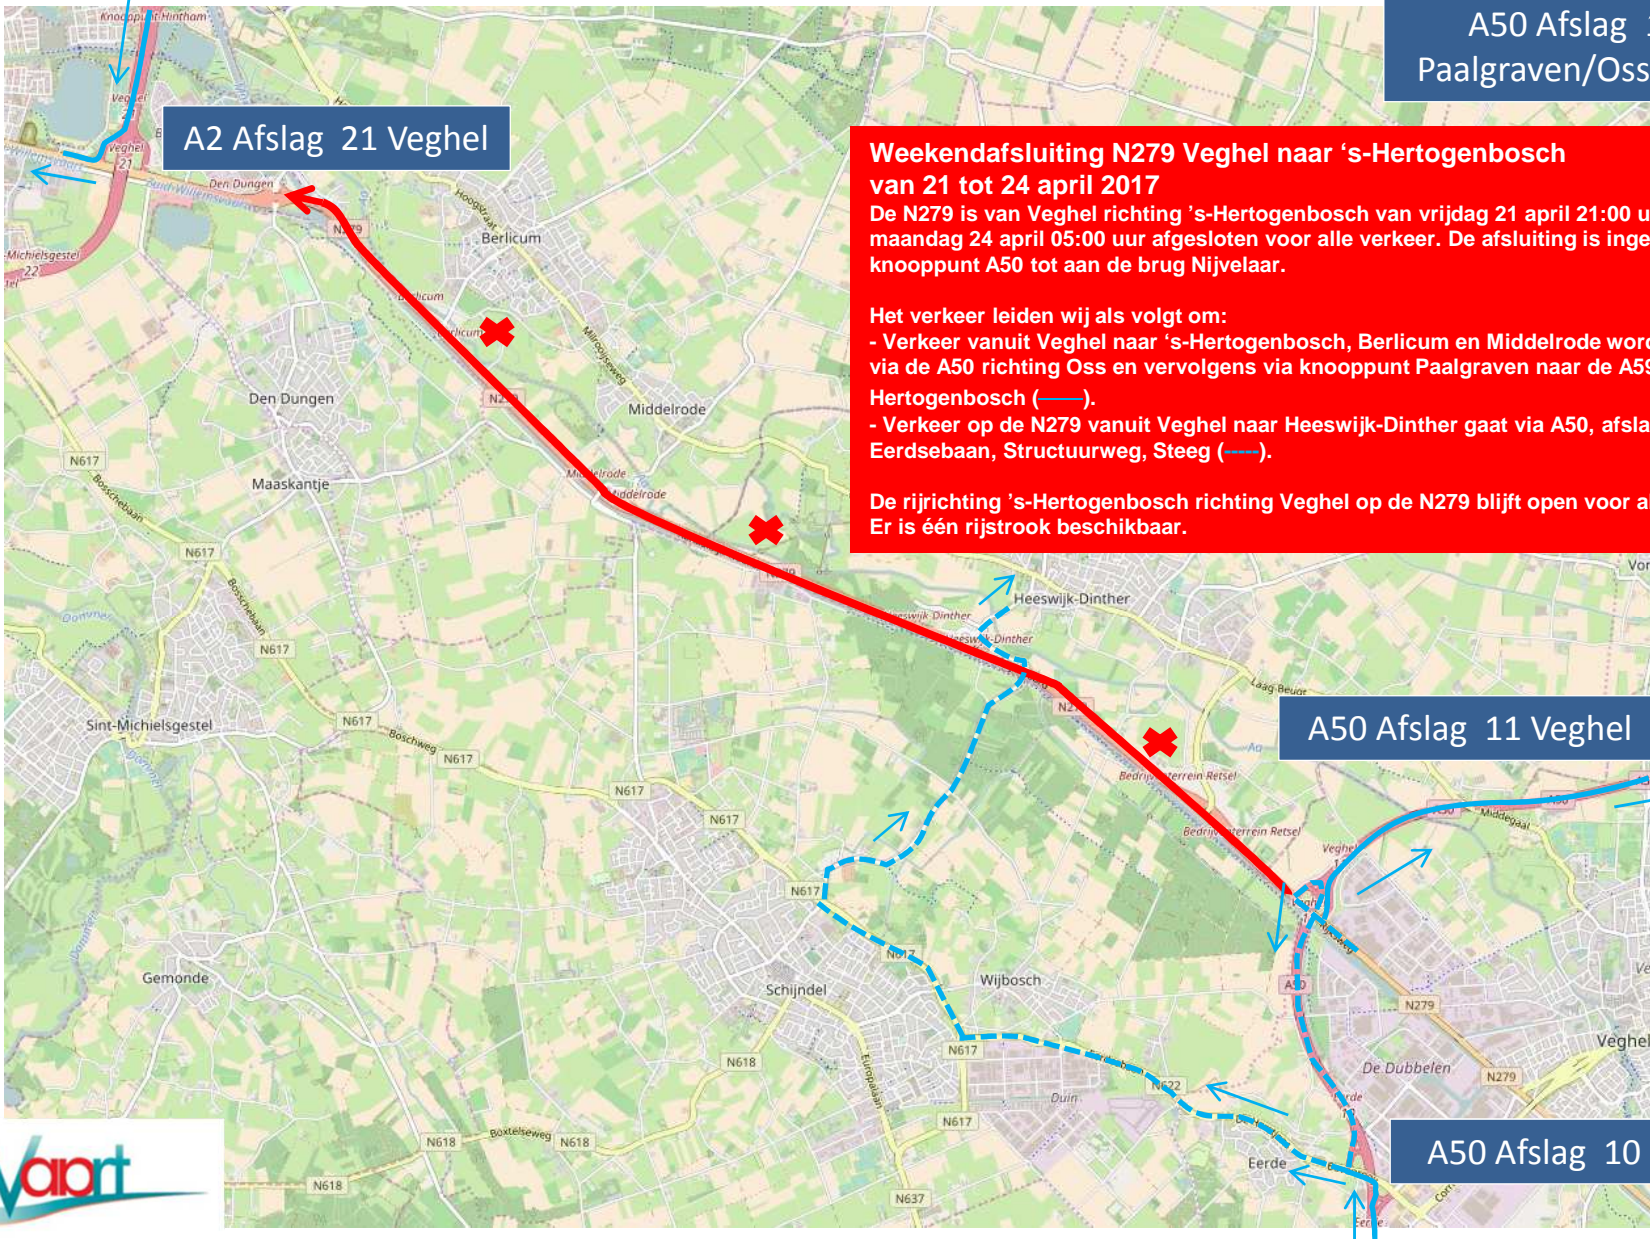

# Asfalteren noordbaan N279

A50 Afslag 16  
Paalgraven/Oss-Oost

# A50 Afslag 16 Paalgraven/Oss-Oost